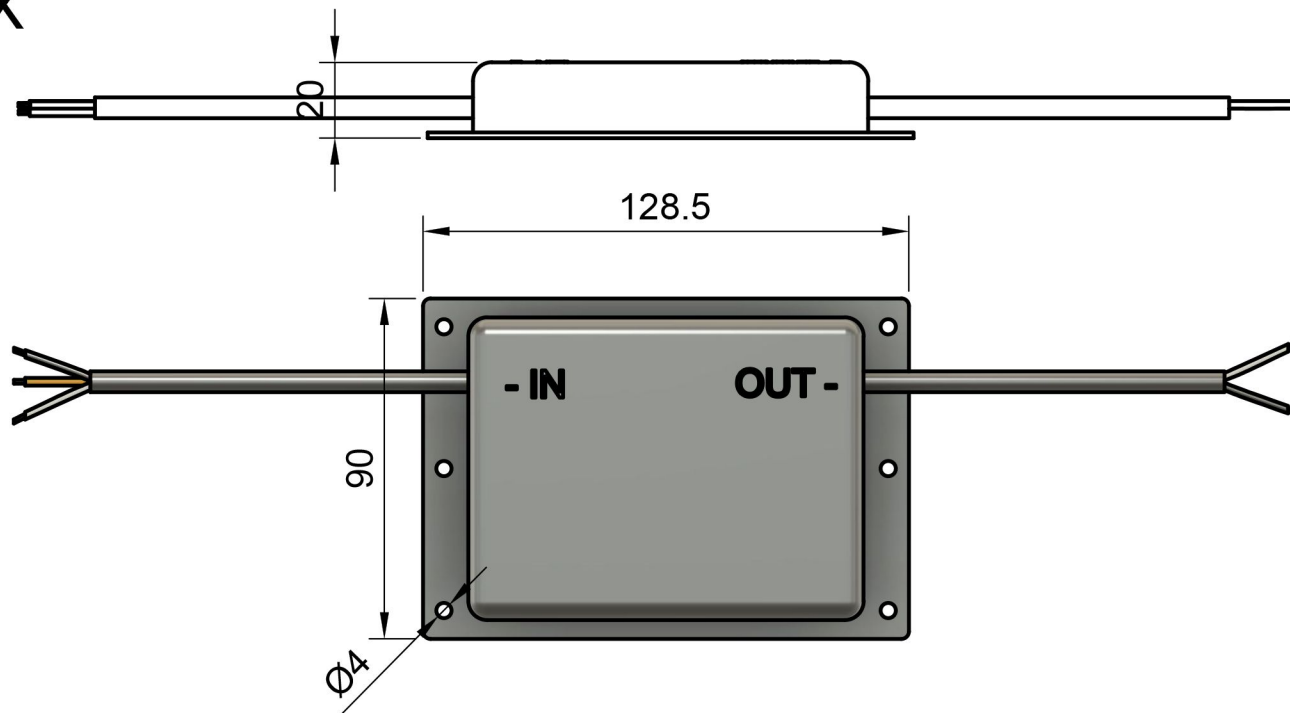

SAFEBOX

IN

+VDC 12V/24V
Licht-Fahrzeug

+VDC 12V/24V
Blinkgeber

(-) Masse

Kabelbelegung

OUT

+VDC
Seitenmarkierungs-
leuchten

(-) Masse
Seitenmarkierung
- leuchten

Dept. TECH	Technical reference	Created by LED-MARTIN GmbH 30.07.2020	Approved by P.J. 30.07.2020
		Document type	Document status
		Title Blinkmodul f. Seitenmarkierungsleuchte	DWG No. D254/2/2020
		Rev.	Date of issue 30.07.2020
		Sheet 1/1	