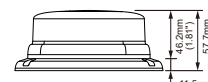

ABMESSUNGEN

Festmontage (3-Punkt)