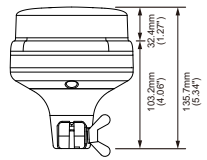

### ABMESSUNGEN

**Festmontage (3-Punkt)**

**Magnet**

**Powermagnet**  
(getestet bis 250 km/h)

**DIN Aufstecksattel**