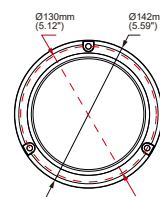

#### Magnetbefestigung

- Stecker für Zigarettenanzünder mit 2 Schaltern
- Schalter 1 – EIN/AUS
- Schalter 2 – Wechsel Blitzmuster

#### Festmontage (3-Punkt)

- Rot – Warnmodus 1
- Schwarz – Masse
- Rot + Blau – Warnmodus 2

**Magnetbefestigung Kabellänge:** 250cm (18AWG)

**Kabellänge:** 40cm (18AWG)

**Absicherung:** 4A

**Synchronisation:** N/A

### ABMESSUNGEN

**Festmontage (3-Punkt)**

**Magnet**

**Powermagnet**  
(getestet bis 250 km/h)

**DIN Aufstecksattel**