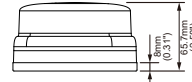

### ABMESSUNGEN

**Festmontage (3-Punkt)**

**Magnet**

**Powermagnet**  
(getestet bis 250 km/h)

**DIN Aufstecksattel**