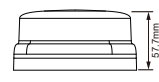

### ABMESSUNGEN

**Festmontage (3-Punkt)**

**Magnet**

**Powermagnet**  
(getestet bis 250 km/h)

**DIN Aufstecksattel**